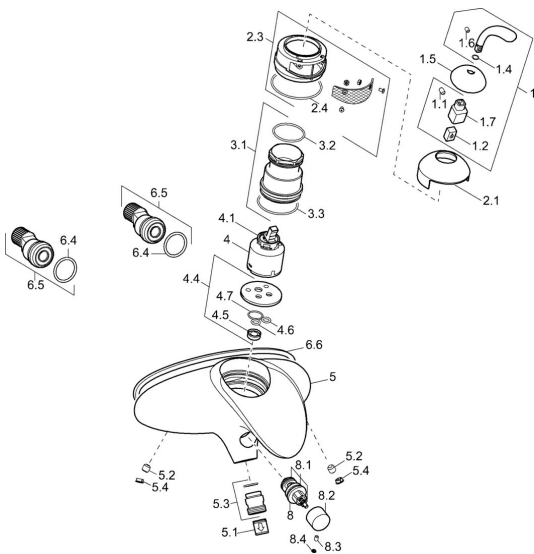

## Náhradné diely

### SP53682101

	Názov	Kód
1	Ovládacia rukoväť Chróm <b>Ukončené</b>	59912854
1.1	Skrutka, M5x8, SW2.5	59904755
1.2	Klzné puzdro	59904778
1.5	Klobúk,krytka <b>Ukončené</b>	59912856
1.6	Skrutka, M4x10 SW2.5 <b>Ukončené</b>	59912855
2.3	Aerator <b>Ukončené</b>	59912862
2.4	O-krúžok, 56x2 <b>Ukončené</b>	59912528
3.2	O-krúžok, 34x2	59912533
3.3	O-krúžok, d 46x2	59912470
4	Kartuš, 4.0 Classic	59912791
4.1	Temperature adjustment limiter <b>Ukončené</b>	59912799
4.4	<b>Ukončené</b>	59912868
5.1	Spätný ventil	59905714
5.2	Skrutka, M8x8	59906104
5.3	Závit bradavky, G1/2xM18x1	59911384
5.4	, 8 mm Chróm <b>Ukončené</b>	59912865
6.4	O-krúžok, 25.07x2.62	59911479
6.5	Pristúpenie, G1/2	59911491
8	Prepínač	59912870
8.1	Tesnenie sada	59904791
8.2	Knob Chróm	59912871
8.3	Skrutka, M4x4	59901027
8.4	Chróm <b>Ukončené</b>	59912869
N.I.	[SK4426]	59912229