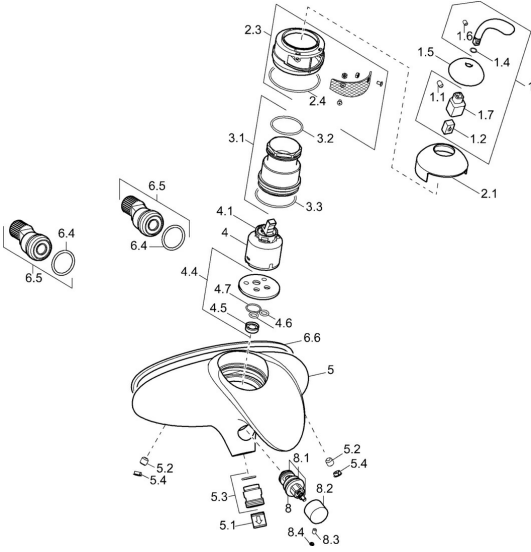

EAN: 4015474106475
static.hansa.com/53682101

Reserveonderdelen

SP53682101

	Naam	Code
1	Hendel Chrom Stopgezet	59912854
1.1	Schroef, M5x8, SW2.5	59904755
1.2	Joint klassiek uitloop	59904778
1.5	Kap Stopgezet	59912856
1.6	Schroef, M4x10 SW2.5 Stopgezet	59912855
2.3	Mousseur Stopgezet	59912862
2.4	O-ring, 56x2 Stopgezet	59912528
3.2	O-ring, 34x2	59912533
3.3	O-ring, d 46x2	59912470
4	Binnenwerk , 4.0 Classic	59912791
4.1	Temperature adjustment limiter Stopgezet	59912799
4.4	Stopgezet	59912868
5.1	Terugslagklep	59905714
5.2	Schroef, M8x8	59906104
5.3	Schroefdraad tepel, G1/2xM18x1	59911384
5.4	Plug, 8 mm Chrom Stopgezet	59912865
6.4	O-ring, 25.07x2.62	59911479
6.5	Toetreding, G1/2	59911491
8	Omsteller	59912870
8.1	Dichting	59904791
8.2	Knob Chrom	59912871
8.3	Schroef, M4x4	59901027
8.4	Plug Chrom Stopgezet	59912869
N.I.	Zetel	59912229