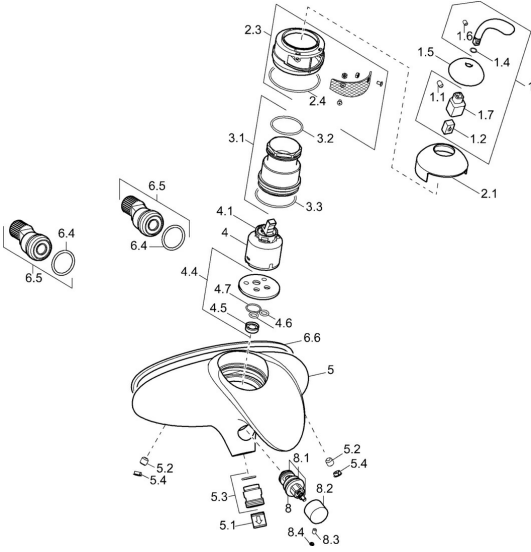

EAN: 4015474106475
static.hansa.com/53682101

Parti di ricambio

SP53682101

	Nome	Codice
1	Leva Cromo Fuori produzione	59912854
1.1	Screw, M5x8, SW2.5	59904755
1.2	Adattatore	59904778
1.5	Cappuccio Fuori produzione	59912856
1.6	Screw, M4x10 SW2.5 Fuori produzione	59912855
2.3	Aeratore Fuori produzione	59912862
2.4	O-ring, 56x2 Fuori produzione	59912528
3.2	O-ring, 34x2	59912533
3.3	O-ring, d 46x2	59912470
4	Cartuccia, 4.0 Classic	59912791
4.1	Temperature adjustment limiter Fuori produzione	59912799
4.4	Fuori produzione	59912868
5.1	Valvola antiriflusso	59905714
5.2	Screw, M8x8	59906104
5.3	Capuzzolo filetto, G1/2xM18x1	59911384
5.4	Tappo, 8 mm Cromo Fuori produzione	59912865
6.4	O-ring, 25.07x2.62	59911479
6.5	Accessione, G1/2	59911491
8	Deviatore	59912870
8.1	Kit di guarnizione	59904791
8.2	Knob Cromo	59912871
8.3	Screw, M4x4	59901027
8.4	Tappo Cromo Fuori produzione	59912869
N.I.	[IT4426]	59912229