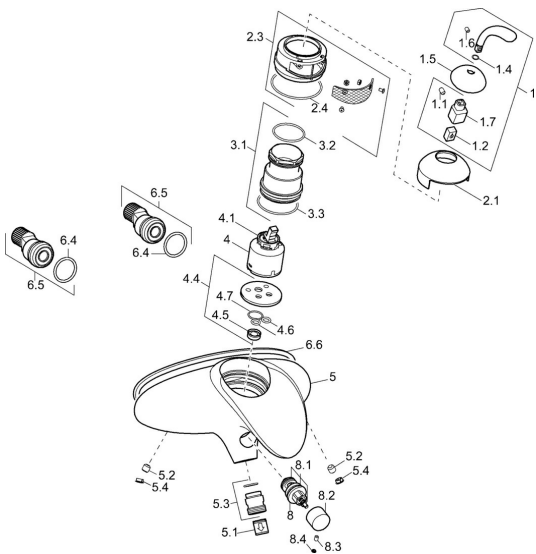

## Pièces de rechange

### SP53682101

	Nom	Code
1	Levier Chrome <b>Arrêté</b>	59912854
1.1	Vis, M5x8, SW2.5	59904755
1.2	Kit de joints pour bec	59904778
1.5	Capuchon <b>Arrêté</b>	59912856
1.6	Vis, M4x10 SW2.5 <b>Arrêté</b>	59912855
2.3	Aérateur <b>Arrêté</b>	59912862
2.4	Joint, 56x2 <b>Arrêté</b>	59912528
3.2	Joint, 34x2	59912533
3.3	Joint, d 46x2	59912470
4	Cartouche, 4.0 Classic	59912791
4.1	Temperature adjustment limiter <b>Arrêté</b>	59912799
4.4	Plaque de base <b>Arrêté</b>	59912868
5.1	Clapet anti-retour	59905714
5.2	Vis, M8x8	59906104
5.3	Mamelon de fil, G1/2xM18x1	59911384
5.4	Bouchon cache trou, 8 mm Chrome <b>Arrêté</b>	59912865
6.4	Joint, 25.07x2.62	59911479
6.5	Connecteur, G1/2	59911491
8	Inverseur	59912870
8.1	Set de fixation pour bec	59904791
8.2	Knob Chrome	59912871
8.3	Vis, M4x4	59901027
8.4	Bouchon cache trou Chrome <b>Arrêté</b>	59912869
N.I.	Siège	59912229