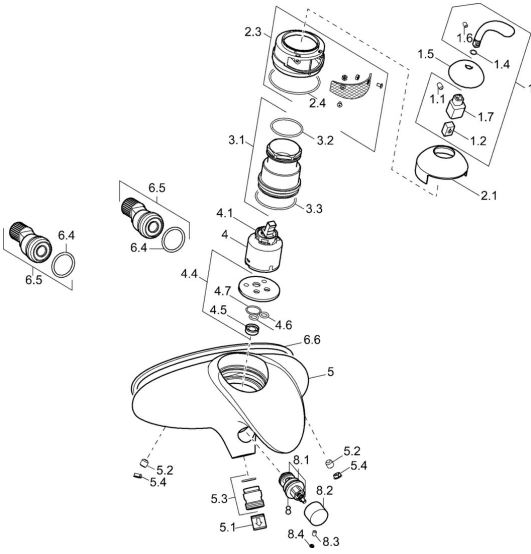

EAN: 4015474106475
static.hansa.com/53682101

Náhradní díly

SP53682101

	Název	Kód
1	Páka Chrom Ukončeno	59912854
1.1	Šroub, M5x8, SW2.5	59904755
1.2	Kluzné pouzdro (osazené)	59904778
1.5	Víko Ukončeno	59912856
1.6	Šroub, M4x10 SW2.5 Ukončeno	59912855
2.3	Aerator Ukončeno	59912862
2.4	O-kroužek, 56x2 Ukončeno	59912528
3.2	O-kroužek, 34x2	59912533
3.3	O-kroužek, d 46x2	59912470
4	Kartuše, 4.0 Classic	59912791
4.1	Temperature adjustment limiter Ukončeno	59912799
4.4	Základní deska Ukončeno	59912868
5.1	Zpětný ventil	59905714
5.2	Šroub, M8x8	59906104
5.3	Závit bradavky, G1/2xM18x1	59911384
5.4	Plug, 8 mm Chrom Ukončeno	59912865
6.4	O-kroužek, 25.07x2.62	59911479
6.5	Přistoupení, G1/2	59911491
8	Přepínač	59912870
8.1	Těsnící sada	59904791
8.2	Knob Chrom	59912871
8.3	Šroub, M4x4	59901027
8.4	Plug Chrom Ukončeno	59912869
N.I.	Seat	59912229