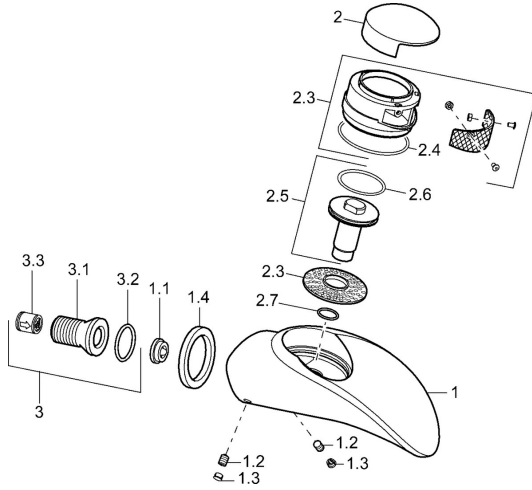

EAN: 4015474108448
static.hansa.com/53672100

Reserveonderdelen

SP53672100

	Naam	Code
1.1	Doorvoerbegrenzer, 22L/min Stopgezet	59912532
1.2	Schroef, M8x8	59906104
1.3	Plug Chroom Stopgezet	59911480
2	Kap Chroom Stopgezet	59912861
2.3	Mousseur Stopgezet	59912862
2.4	O-ring, 56x2 Stopgezet	59912528
2.5	Schroef, M16x1, SW13 Stopgezet	59912863
2.6	O-ring, 34x2	59912533
3	Aansluitnippel, G1/2	59911229
3.2	O-ring, d 25x2.5	59905053
3.3	Terugslagklep	59905714