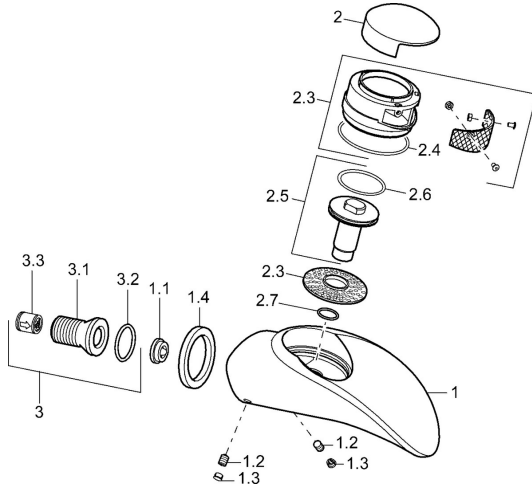

## Parti di ricambio

### SP53672100

	Nome		Codice
1.1	Limitatore di portata, 22L/min	Fuori produzione	59912532
1.2	Screw, M8x8		59906104
1.3	Tappo Cromo	Fuori produzione	59911480
2	Cappuccio Cromo	Fuori produzione	59912861
2.3	Aeratore	Fuori produzione	59912862
2.4	O-ring, 56x2	Fuori produzione	59912528
2.5	Screw, M16x1, SW13	Fuori produzione	59912863
2.6	O-ring, 34x2		59912533
3	Nipplo di collegamento, G1/2		59911229
3.2	O-ring, d 25x2.5		59905053
3.3	Valvola antiriflusso		59905714