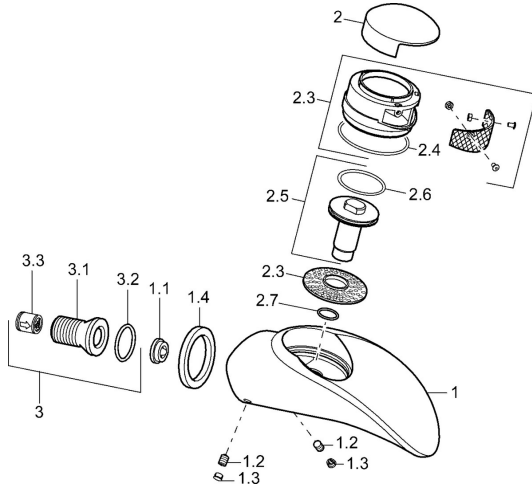

Pièces de rechange

SP53672100

	Nom	Code
1.1	Limiteur de debit, 22L/min Arrêté	59912532
1.2	Vis, M8x8	59906104
1.3	Bouchon cache trou Chrome Arrêté	59911480
2	Capuchon Chrome Arrêté	59912861
2.3	Aérateur Arrêté	59912862
2.4	Joint, 56x2 Arrêté	59912528
2.5	Vis, M16x1, SW13 Arrêté	59912863
2.6	Joint, 34x2	59912533
3	Mamelon de raccordement, G1/2	59911229
3.2	Joint, d 25x2.5	59905053
3.3	Clapet anti-retour	59905714