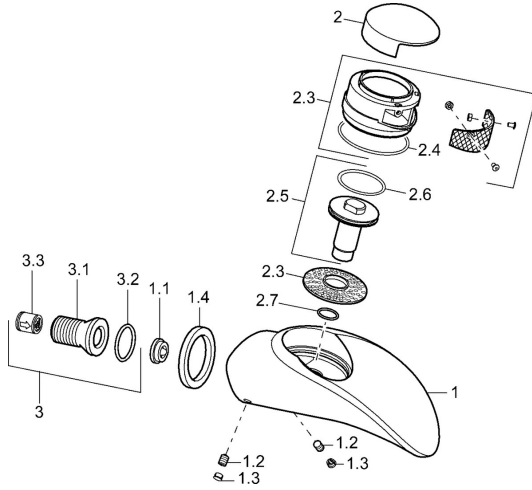

EAN: 4015474108448
static.hansa.com/53672100

Ersatzteile

SP53672100

| | Name | Art.-Nr. |
|-----|--|----------|
| 1.1 | Durchflussbegrenzer, 22L/min Ausgelaufen | 59912532 |
| 1.2 | Schraube, M8x8 | 59906104 |
| 1.3 | Blindstopfen Chrom Ausgelaufen | 59911480 |
| 2 | Abdeckkappe Chrom Ausgelaufen | 59912861 |
| 2.3 | Luftsprudler Ausgelaufen | 59912862 |
| 2.4 | O-Ring, 56x2 Ausgelaufen | 59912528 |
| 2.5 | Schraube, M16x1, SW13 Ausgelaufen | 59912863 |
| 2.6 | O-Ring, 34x2 | 59912533 |
| 3 | Anschlussnippel, G1/2 | 59911229 |
| 3.2 | O-Ring, d 25x2.5 | 59905053 |
| 3.3 | Rückschlagventil | 59905714 |