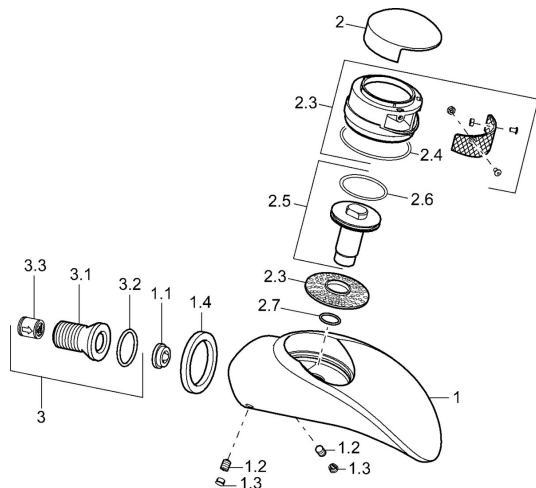

## Náhradní díly

### SP53672100

	Název	Kód
1.1	Regulátor průtoku, 22L/min <b>Ukončeno</b>	59912532
1.2	Šroub, M8x8	59906104
1.3	Plug Chrom <b>Ukončeno</b>	59911480
2	Víko Chrom <b>Ukončeno</b>	59912861
2.3	Aerator <b>Ukončeno</b>	59912862
2.4	O-kroužek, 56x2 <b>Ukončeno</b>	59912528
2.5	Šroub, M16x1, SW13 <b>Ukončeno</b>	59912863
2.6	O-kroužek, 34x2	59912533
3	Připojovací šroubení, G1/2	59911229
3.2	O-kroužek, d 25x2.5	59905053
3.3	Zpětný ventil	59905714