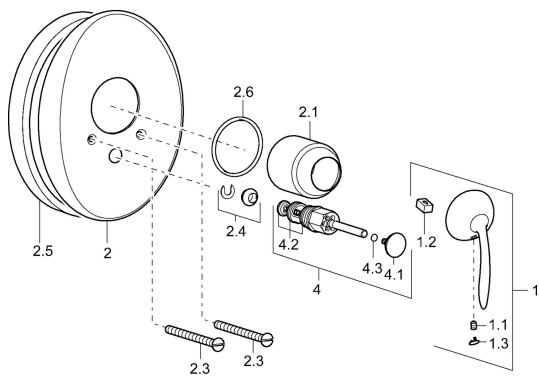

EAN: 4015474106772
static.hansa.com/53629101

Náhradné diely

SP53629101

	Názov	Kód
1	Ovládací rukoväť Chróm Ukončené	59912864
1.1	Skrutka, M5x8, SW2,5	59904755
1.2	Klzné puzdro	59904778
1.3	Plug Chróm Ukončené	59911480
2	Krycí diel Chróm Ukončené	59911911
2.1	Krytka Chróm Ukončené	59912795
2.3	Skrutka, M5x65 Chróm	59904847
2.4	Krytka Eko drez-kapna	59904846
2.6	O-kružok, 55x2	59912543
4	Prepínač Chróm	59911156
4.2	Tesnenie sada	59904791
4.3	O-kružok, d 4x1	59902331
N.I.	Nadstavňový segment, 20 mm	59904983