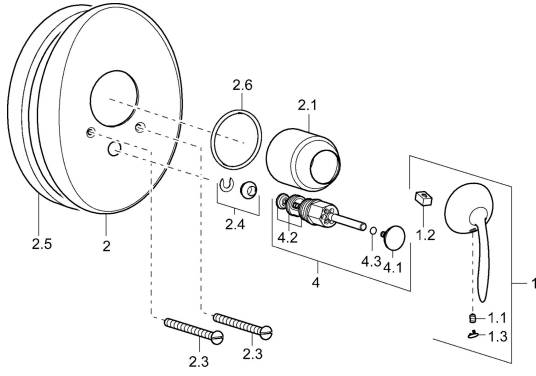

EAN: 4015474106772
static.hansa.com/53629101

Reserveonderdelen

SP53629101

	Naam	Code
1	Hendel Chroom Stopgezet	59912864
1.1	Schroef, M5x8, SW2.5	59904755
1.2	Joint klassiek uitloop	59904778
1.3	Plug Chroom Stopgezet	59911480
2	Afdekplaat Chroom Stopgezet	59911911
2.1	Kap Chroom Stopgezet	59912795
2.3	Schroef, M5x65 Chroom	59904847
2.4	Kapmet begrenzer keuken	59904846
2.6	O-ring, 55x2	59912543
4	Omsteller Chroom	59911156
4.2	Dichting	59904791
4.3	O-ring, d 4x1	59902331
N.I.	Inbouwverlengstuk compleet, 20 mm	59904983