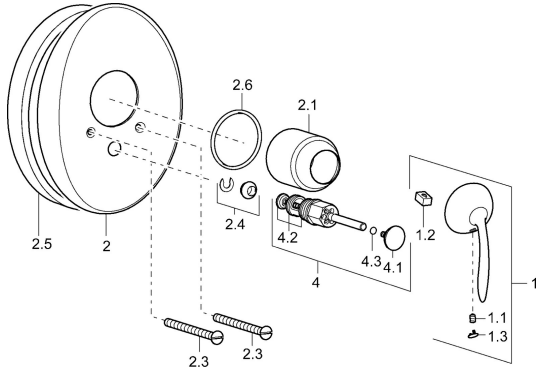

EAN: 4015474106772
static.hansa.com/53629101

Pièces de rechange

SP53629101

	Nom	Code
1	Levier Chrome Arrêté	59912864
1.1	Vis, M5x8, SW2,5	59904755
1.2	Kit de joints pour bec	59904778
1.3	Bouchon cache trou Chrome Arrêté	59911480
2	Rosaces Chrome Arrêté	59911911
2.1	Chape Chrome Arrêté	59912795
2.3	Vis, M5x65 Chrome	59904847
2.4	Chape crantée	59904846
2.6	Joint, 55x2	59912543
4	Inverseur Chrome	59911156
4.2	Set de fixation pour bec	59904791
4.3	Joint, d 4x1	59902331
N.I.	Rallonge pour mitigeur encastrés, 20 mm	59904983