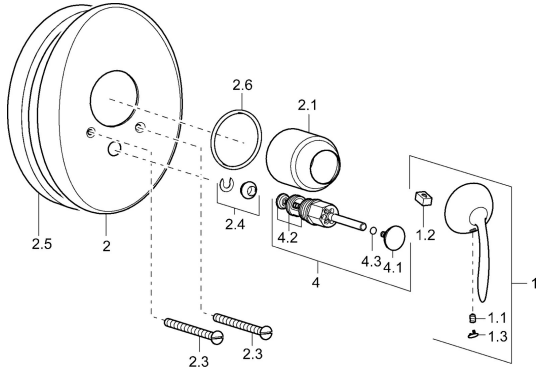

EAN: 4015474106772
static.hansa.com/53629101

Ersatzteile

SP53629101

	Name	Art.-Nr.
1	Hebel Chrom Ausgelaufen	59912864
1.1	Schraube, M5x8, SW2.5	59904755
1.2	Kunststoffadapter	59904778
1.3	Blindstopfen Chrom Ausgelaufen	59911480
2	Deckplatte Chrom Ausgelaufen	59911911
2.1	Abdeckkappe Chrom Ausgelaufen	59912795
2.3	Schraube, M5x65 Chrom	59904847
2.4	Führungsstück	59904846
2.6	O-Ring, 55x2	59912543
4	Umsteller, automatisch Chrom	59911156
4.2	Dichtungskit	59904791
4.3	O-Ring, d 4x1	59902331
N.I.	Verlängerungssatz, 20 mm	59904983