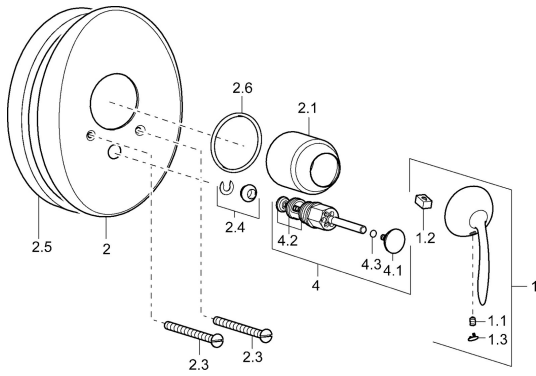

## Náhradní díly

### SP53629101

	Název	Kód
1	Páka Chrom <b>Ukončeno</b>	59912864
1.1	Šroub, M5x8, SW2.5	59904755
1.2	Kluzné pouzdro (osazené)	59904778
1.3	Plug Chrom <b>Ukončeno</b>	59911480
2	Krycí díl Chrom <b>Ukončeno</b>	59911911
2.1	Krytka Chrom <b>Ukončeno</b>	59912795
2.3	Šroub, M5x65 Chrom	59904847
2.4	Krytka Eko dřez	59904846
2.6	O-kroužek, 55x2	59912543
4	Přepínač Chrom	59911156
4.2	Těsnící sada	59904791
4.3	O-kroužek, d 4x1	59902331
N.I.	Nástavec-sada, 20 mm	59904983