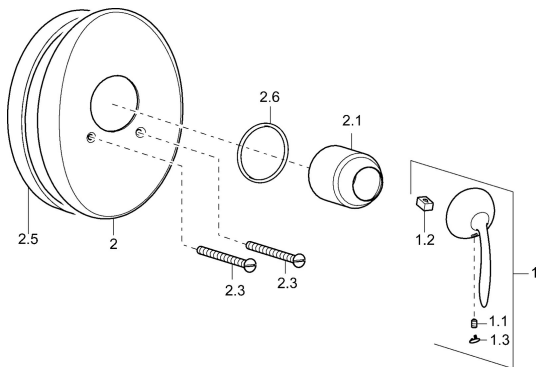

### SP53619101

	Názov	Kód
1	Ovládacía rukoväť Chróm <b>Ukončené</b>	59912864
1.1	Skrutka, M5x8, SW2,5	59904755
1.2	Klzné puzdro	59904778
1.3	Plug Chróm <b>Ukončené</b>	59911480
2	Krycí diel Chróm <b>Ukončené</b>	59911913
2.1	Krytka Chróm <b>Ukončené</b>	59912795
2.3	Skrutka, M5x65 Chróm	59904847
2.6	O-kružok, 55x2	59912543
N.I.	Nadstavňový segment, 20 mm	59904983