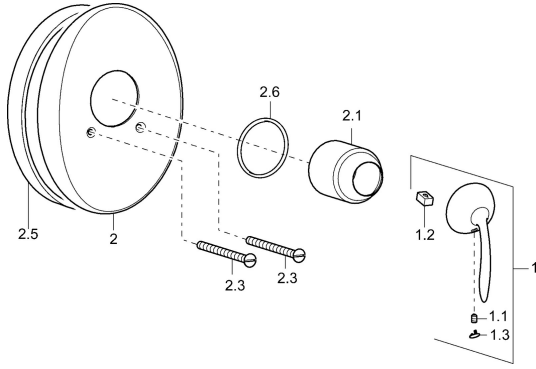

## Reserveonderdelen

### SP53619101

	Naam	Code
1	Hendel Chroom <span>Stopgezet</span>	59912864
1.1	Schroef, M5x8, SW2.5	59904755
1.2	Joint klassiek uitloop	59904778
1.3	Plug Chroom <span>Stopgezet</span>	59911480
2	Afdekplaat Chroom <span>Stopgezet</span>	59911913
2.1	Kap Chroom <span>Stopgezet</span>	59912795
2.3	Schroef, M5x65 Chroom	59904847
2.6	O-ring, 55x2	59912543
N.I.	Inbouwverlengstuk compleet, 20 mm	59904983