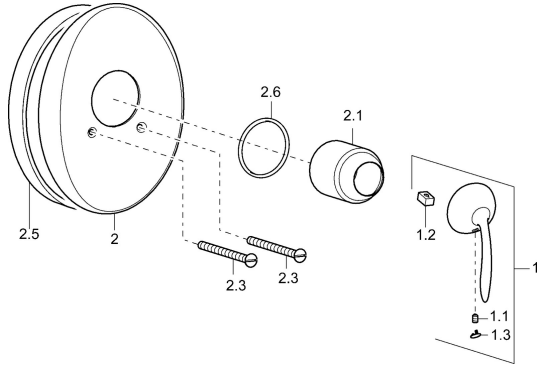

EAN: 4015474106437
static.hansa.com/53619101

Parti di ricambio

SP53619101

	Nome	Codice
1	Leva Cromo Fuori produzione	59912864
1.1	Screw, M5x8, SW2.5	59904755
1.2	Adattatore	59904778
1.3	Tappo Cromo Fuori produzione	59911480
2	Piastra Cromo Fuori produzione	59911913
2.1	Cappuccio Cromo Fuori produzione	59912795
2.3	Screw, M5x65 Cromo	59904847
2.6	O-ring, 55x2	59912543
N.I.	Prolunga, 20 mm	59904983