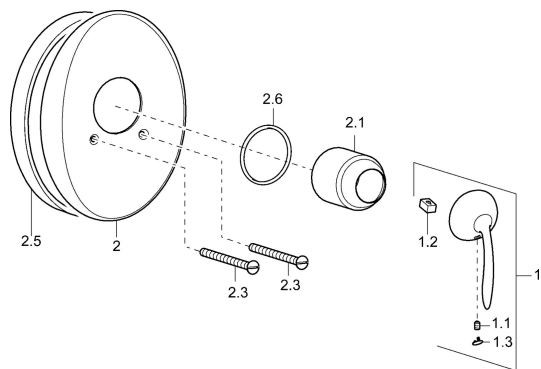

EAN: 4015474106437
static.hansa.com/53619101

Pièces de rechange

SP53619101

	Nom	Code
1	Levier Chrome Arrêté	59912864
1.1	Vis, M5x8, SW2.5	59904755
1.2	Kit de joints pour bec	59904778
1.3	Bouchon cache trou Chrome Arrêté	59911480
2	Rosaces Chrome Arrêté	59911913
2.1	Chape Chrome Arrêté	59912795
2.3	Vis, M5x65 Chrome	59904847
2.6	Joint, 55x2	59912543
N.I.	Rallonge pour mitigeur encastrés, 20 mm	59904983