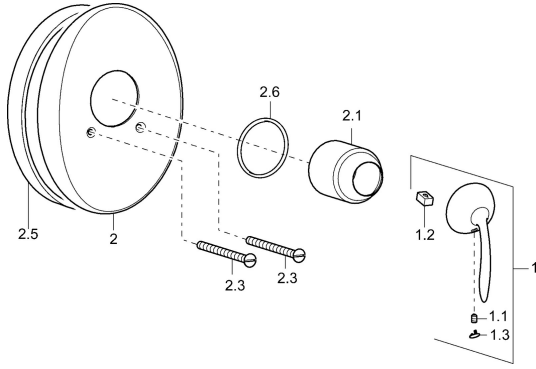

## Ersatzteile

### SP53619101

	Name	Art.-Nr.
1	Hebel Chrom <span style="background-color: #cccccc;">Ausgelaufen</span>	59912864
1.1	Schraube, M5x8, SW2.5	59904755
1.2	Kunststoffadapter	59904778
1.3	Blindstopfen Chrom <span style="background-color: #cccccc;">Ausgelaufen</span>	59911480
2	Deckplatte Chrom <span style="background-color: #cccccc;">Ausgelaufen</span>	59911913
2.1	Abdeckkappe Chrom <span style="background-color: #cccccc;">Ausgelaufen</span>	59912795
2.3	Schraube, M5x65 Chrom	59904847
2.6	O-Ring, 55x2	59912543
N.I.	Verlängerungssatz, 20 mm	59904983