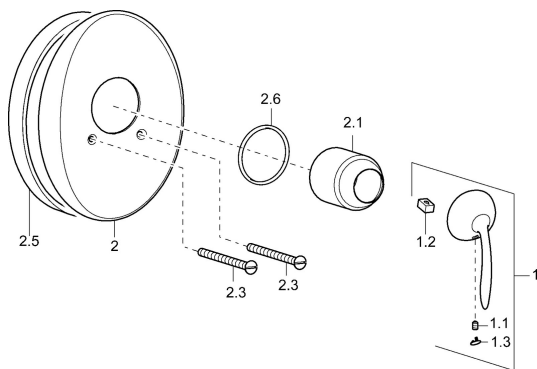

## Náhradní díly

### SP53619101

	Název	Kód
1	Páka Chrom <b>Ukončeno</b>	59912864
1.1	Šroub, M5x8, SW2.5	59904755
1.2	Kluzné pouzdro (osazené)	59904778
1.3	Plug Chrom <b>Ukončeno</b>	59911480
2	Krycí díl Chrom <b>Ukončeno</b>	59911913
2.1	Krytka Chrom <b>Ukončeno</b>	59912795
2.3	Šroub, M5x65 Chrom	59904847
2.6	O-kroužek, 55x2	59912543
N.I.	Nástavec-sada, 20 mm	59904983