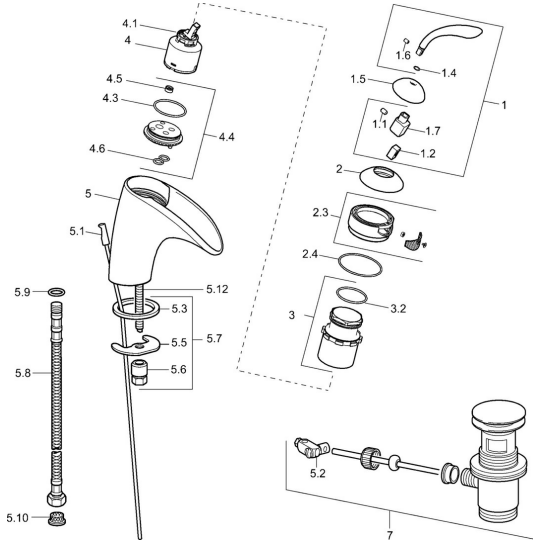

EAN: 4015474106789
static.hansa.com/53602201

Náhradné diely

SP53602201

	Názov	Kód
1	Ovládacia rukoväť Chróm Ukončené	59912854
1.1	Skrutka, M5x8, SW2,5	59904755
1.2	Klzné puzdro	59904778
1.5	Klobúk,krytka Ukončené	59912856
1.6	Skrutka, M4x10 SW2,5 Ukončené	59912855
2	Aerator, (2008-) Ukončené	59913248
2.3	Aerator Ukončené	59912858
2.3	Aerator, (2008-) Ukončené	59913248
2.4	O-kružok, 50.52x1.78	59906841
3	Upevňovacia skrutka, M50x1 Ukončené	59912859
3.2	O-kružok, 34x2	59912533
4	Kartuš, 4,0 Classic	59912791
4.1	Temperature adjustment limiter Ukončené	59912799
4.4	Ukončené	59912860
4.5	Regulátor prietoku, 8L/min	59913095
4.6	O-kružok, 9x2	59905095
5.1	Ovládacie tiahlo Chróm	59912804
5.2	Spojovací diel tiahla	59904624
5.3	Tesnenie, 43x37x3	59912506
5.5		59904765
5.6	Skrutka, M8x1, SW13	59904766
5.7	Upevňovací set	59910749
5.8	Flexibilná hadička, L=430, G3/8-M10x1	59912515
5.9	O-kružok, d 7.65x1.78	59902337
5.10	Čistiaci filter	59911684
5.12	Upevňovacia skrutka, M8x1, L=140	59912474
7	Vypúšťací ventil umývadla Chróm	59911441
N.I.	Spojovacie potrubie, L=430, M10x1	59912550
N.I.	Socket wrench, SW36	59913900