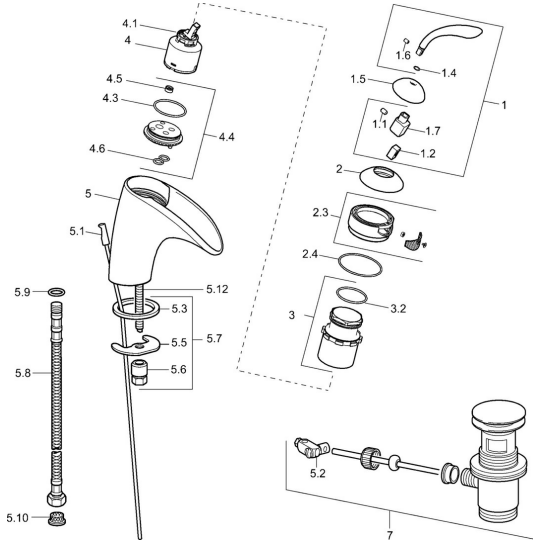

## Reserveonderdelen

### SP53602201

	Naam	Code
1	Hendel Chrom <b>Stopgezet</b>	59912854
1.1	Schroef, M5x8, SW2.5	59904755
1.2	Joint klassiek uitloop	59904778
1.5	Kap <b>Stopgezet</b>	59912856
1.6	Schroef, M4x10 SW2.5 <b>Stopgezet</b>	59912855
2	Mousseur, (2008-) <b>Stopgezet</b>	59913248
2.3	Mousseur <b>Stopgezet</b>	59912858
2.3	Mousseur, (2008-) <b>Stopgezet</b>	59913248
2.4	O-ring, 50.52x1.78	59906841
3	Bevestigingsschroeven, M50x1 <b>Stopgezet</b>	59912859
3.2	O-ring, 34x2	59912533
4	Binnenwerk, 4.0 Classic	59912791
4.1	Temperature adjustment limiter <b>Stopgezet</b>	59912799
4.4	<b>Stopgezet</b>	59912860
4.5	Doorvoerbegrenzer, 8L/min	59913095
4.6	O-ring, 9x2	59905095
5.1	Trekstang Chrom	59912804
5.2	Gewichtstuk	59904624
5.3	Dichting, 43x37x3	59912506
5.5	Fixing plate	59904765
5.6	Schroef, M8x1, SW13	59904766
5.7	Bevestigingsset	59910749
5.8	Flexibele aansluitingen, L=430, G3/8-M10x1	59912515
5.9	O-ring, d 7.65x1.78	59902337
5.10	Vuilfilter	59911684
5.12	Bevestigingsschroeven, M8x1, L=140	59912474
7	Wastegarnituur Chrom	59911441
N.I.	Koppelingsbuisdeel], L=430, M10x1	59912550
N.I.	Ratel, SW36	59913900