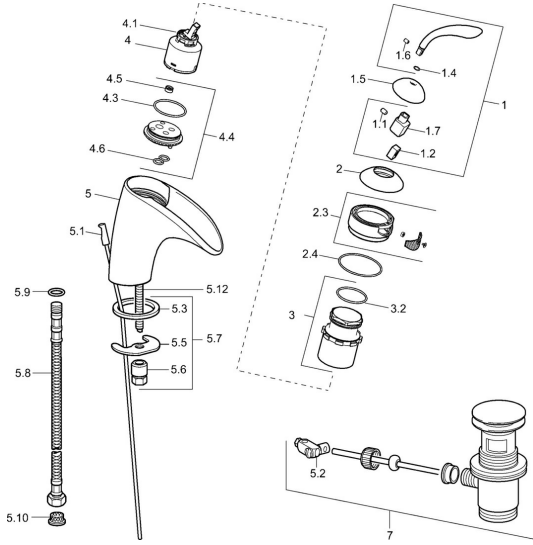

EAN: 4015474106789
static.hansa.com/53602201

Parti di ricambio

SP53602201

	Nome	Codice
1	Leva Cromo Fuori produzione	59912854
1.1	Screw, M5x8, SW2.5	59904755
1.2	Adattatore	59904778
1.5	Cappuccio Fuori produzione	59912856
1.6	Screw, M4x10 SW2.5 Fuori produzione	59912855
2	Aeratore, (2008-) Fuori produzione	59913248
2.3	Aeratore Fuori produzione	59912858
2.3	Aeratore, (2008-) Fuori produzione	59913248
2.4	O-ring, 50.52x1.78	59906841
3	Viti di fissaggio, M50x1 Fuori produzione	59912859
3.2	O-ring, 34x2	59912533
4	Cartuccia, 4.0 Classic	59912791
4.1	Temperature adjustment limiter Fuori produzione	59912799
4.4	Fuori produzione	59912860
4.5	Limitatore di portata, 8L/min	59913095
4.6	O-ring, 9x2	59905095
5.1	Asta saltarello Cromo	59912804
5.2	Snodo	59904624
5.3	Giunto, 43x37x3	59912506
5.5	Fixing plate	59904765
5.6	Screw, M8x1, SW13	59904766
5.7	Set di fissaggio	59910749
5.8	Cannette flessibili, L=430, G3/8-M10x1	59912515
5.9	O-ring, d 7.65x1.78	59902337
5.10	Filtro per impurità	59911684
5.12	Viti di fissaggio, M8x1, L=140	59912474
7	Scarico a saltarello Cromo	59911441
N.I.	Tubo di accoppiamento, L=430, M10x1	59912550
N.I.	Socket wrench, SW36	59913900