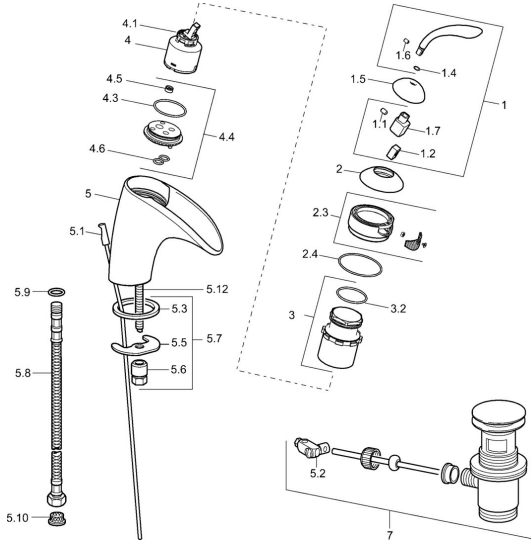

EAN: 4015474106789
static.hansa.com/53602201

Pièces de rechange

SP53602201

	Nom	Code
1	Levier Chrome Arrêté	59912854
1.1	Vis, M5x8, SW2.5	59904755
1.2	Kit de joints pour bec	59904778
1.5	Capuchon Arrêté	59912856
1.6	Vis, M4x10 SW2.5 Arrêté	59912855
2	Aérateur, (2008-) Arrêté	59913248
2.3	Aérateur Arrêté	59912858
2.3	Aérateur, (2008-) Arrêté	59913248
2.4	Joint, 50.52x1.78	59906841
3	Vis, M50x1 Arrêté	59912859
3.2	Joint, 34x2	59912533
4	Cartouche, 4.0 Classic	59912791
4.1	Temperature adjustment limiter Arrêté	59912799
4.4	Plaque de base Arrêté	59912860
4.5	Limiteur de debit, 8L/min	59913095
4.6	Joint, 9x2	59905095
5.1	Tirette de vidage Chrome	59912804
5.2	Joint	59904624
5.3	Joint, 43x37x3	59912506
5.5	Fixing plate	59904765
5.6	Vis, M8x1, SW13	59904766
5.7	Ensemble de fixation	59910749
5.8	Flexible d'alimentation, L=430, G3/8-M10x1	59912515
5.9	Joint, d 7.65x1.78	59902337
5.10	Filtre à impureté	59911684
5.12	Vis, M8x1, L=140	59912474
7	Vidage Chrome	59911441
N.I.	Tuyau de raccordement, L=430, M10x1	59912550
N.I.	Socket wrench, SW36	59913900