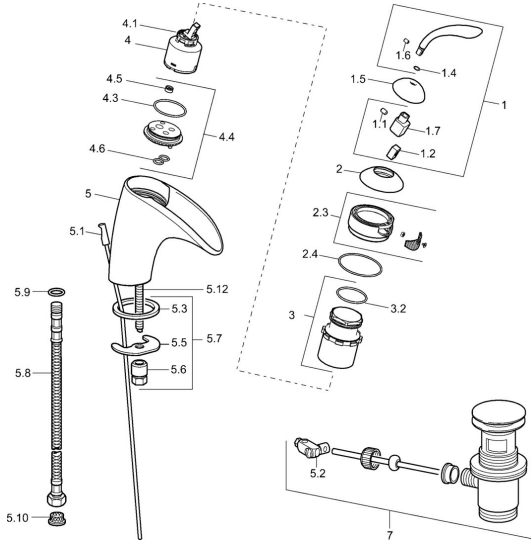

## Ersatzteile

### SP53602201

	Name	Art.-Nr.
1	Hebel Chrom <b>Ausgelaufen</b>	59912854
1.1	Schraube, M5x8, SW2.5	59904755
1.2	Kunststoffadapter	59904778
1.5	Abdeckkappe <b>Ausgelaufen</b>	59912856
1.6	Schraube, M4x10 SW2.5 <b>Ausgelaufen</b>	59912855
2	Luftsprudler, (2008-) <b>Ausgelaufen</b>	59913248
2.3	Luftsprudler <b>Ausgelaufen</b>	59912858
2.3	Luftsprudler, (2008-) <b>Ausgelaufen</b>	59913248
2.4	O-Ring, 50.52x1.78	59906841
3	Befestigungsschraube, M50x1 <b>Ausgelaufen</b>	59912859
3.2	O-Ring, 34x2	59912533
4	Kartusche, 4.0 Classic	59912791
4.1	Temperatur-Anschlagring <b>Ausgelaufen</b>	59912799
4.4	Grundplatte <b>Ausgelaufen</b>	59912860
4.5	Durchflussbegrenzer, 8L/min	59913095
4.6	O-Ring, 9x2	59905095
5.1	Zugstange mit Knopf Chrom	59912804
5.2	Gelenkstück	59904624
5.3	Dichtung, 43x37x3	59912506
5.5	Befestigungsplatte	59904765
5.6	Schraube, M8x1, SW13	59904766
5.7	Befestigungssatz	59910749
5.8	Anschlußschlauch, L=430, G3/8-M10x1	59912515
5.9	O-Ring, d 7.65x1.78	59902337
5.10	Schmutzfilter	59911684
5.12	Befestigungsschraube, M8x1, L=140	59912474
7	Ablaufgarnitur Chrom	59911441
N.I.	Anschlussrohr, L=430, M10x1	59912550
N.I.	Steckschlüssel, SW36	59913900