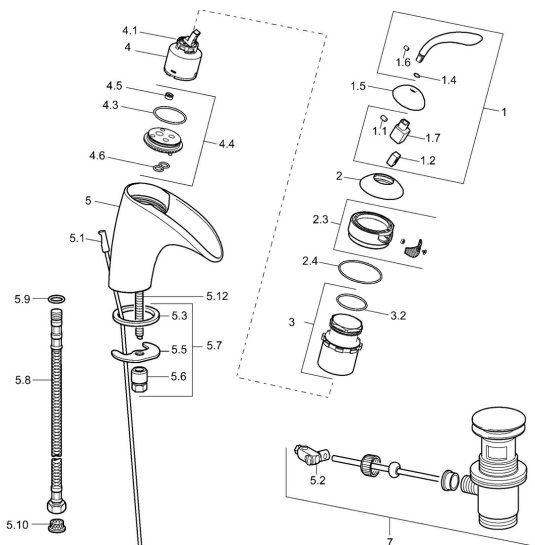

EAN: 4015474106789
static.hansa.com/53602201

Náhradní díly

SP53602201

	Název	Kód
1	Páka Chrom Ukončeno	59912854
1.1	Šroub, M5x8, SW2.5	59904755
1.2	Kluzné pouzdro (osazené)	59904778
1.5	Víko Ukončeno	59912856
1.6	Šroub, M4x10 SW2.5 Ukončeno	59912855
2	Aerator, (2008-) Ukončeno	59913248
2.3	Aerator Ukončeno	59912858
2.3	Aerator, (2008-) Ukončeno	59913248
2.4	O-kroužek, 50.52x1.78	59906841
3	Upevňovací šroub, M50x1 Ukončeno	59912859
3.2	O-kroužek, 34x2	59912533
4	Kartuše, 4.0 Classic	59912791
4.1	Temperature adjustment limiter Ukončeno	59912799
4.4	Základní deska Ukončeno	59912860
4.5	Regulátor průtoku, 8L/min	59913095
4.6	O-kroužek, 9x2	59905095
5.1	Ovládací táhlo vypouštěcího ventilu Chrom	59912804
5.2	Spojovací díl táhel	59904624
5.3	Těsnění, 43x37x3	59912506
5.5	Upevňovací deska	59904765
5.6	Šroub, M8x1, SW13	59904766
5.7	Upevňovací set	59910749
5.8	Flexibilní hadička, L=430, G3/8-M10x1	59912515
5.9	O-kroužek, d 7.65x1.78	59902337
5.10	Čistící filtr	59911684
5.12	Upevňovací šroub, M8x1, L=140	59912474
7	Vypouštěcí ventil Chrom	59911441
N.I.	Šroubení, L=430, M10x1	59912550
N.I.	Socket wrench, SW36	59913900