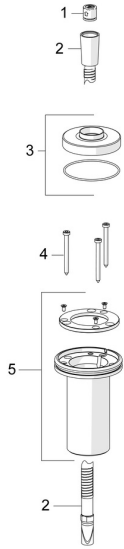

EAN: 4057304014659
static.hansa.com/53549470

Reserveonderdelen

SP53549470

	Naam	Code
01	Terugslagklep	59905714
02	Doucheslang, L=1750, G1/2-M12x1 Chroom	59912281
03	Afdekplaat, d 70 mm Chroom	1003886V
04	Schroef, M4x45	59912291
05	Doorvoernippel	59914673