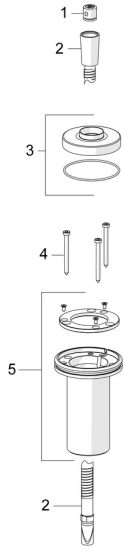

EAN: 4057304014659
static.hansa.com/53549470

Parti di ricambio

SP53549470

	Nome	Codice
01	Valvola antiriflusso	59905714
02	Flessibile doccia, L=1750, G1/2-M12x1 Cromo	59912281
03	Piastra, d 70 mm Cromo	1003886V
04	Screw, M4x45	59912291
05	Supporto per doccia	59914673