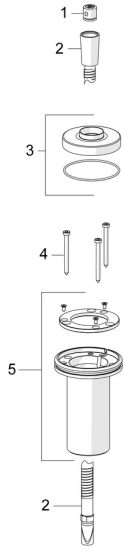

EAN: 4057304014659
static.hansa.com/53549470

Pièces de rechange

SP53549470

	Nom	Code
01	Clapet anti-retour	59905714
02	Flexible, L=1750, G1/2-M12x1 Chrome	59912281
03	Rosaces, d 70 mm Chrome	1003886V
04	Vis, M4x45	59912291
05	Passage tablette	59914673