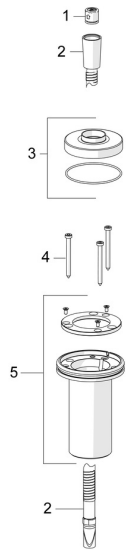

## Náhradní díly

### SP53549470

	Název	Kód
01	Zpětný ventil	59905714
02	Sprchová hadice, L=1750, G1/2-M12x1 Chrom	59912281
03	Krycí díl, d 70 mm Chrom	1003886V
04	Šroub, M4x45	59912291
05	Průchodka	59914673