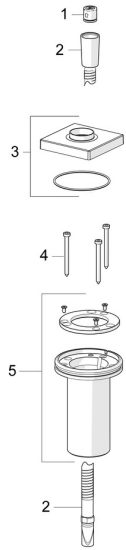

EAN: 4057304014666
static.hansa.com/53549420

Reserveonderdelen

SP53549420

	Naam	Code
01	Terugslagklep	59905714
02	Doucheslang, L=1750, G1/2-M12x1 Chroom	59912281
03	Afdekplaat, 75x75 mm Chroom	1003885V
04	Schroef, M4x45	59912291
05	Doorvoernippel	59914673