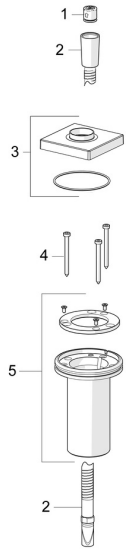

EAN: 4057304014666
static.hansa.com/53549420

Ersatzteile

SP53549420

	Name	Art.-Nr.
01	Rückschlagventil	59905714
02	Brauseschlauch, L=1750, G1/2-M12x1 Chrom	59912281
03	Rosette, 75x75 mm Chrom	1003885V
04	Schraube, M4x45	59912291
05	Schlauchdurchführung	59914673