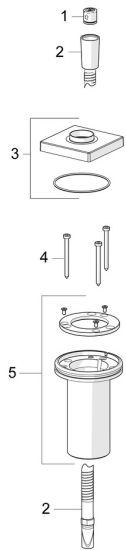

EAN: 4057304014666
static.hansa.com/53549420

Náhradní díly

SP53549420

	Název	Kód
01	Zpětný ventil	59905714
02	Sprchová hadice, L=1750, G1/2-M12x1 Chrom	59912281
03	Kryt příruby, 75x75 mm Chrom	1003885V
04	Šroub, M4x45	59912291
05	Průchodka	59914673