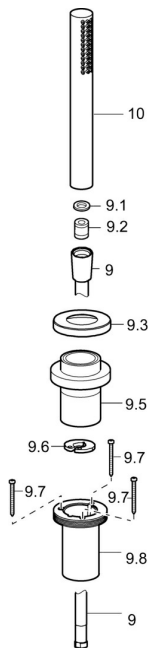

EAN: 4015474181533  
[static.hansa.com/53549170](http://static.hansa.com/53549170)

## Náhradné diely

### SP53549170

	Názov	Kód
9	Sprchová hadica, L=1750, G1/2-M12x1 Chróm	59912281
9.1	Tesniaci krúžok, d 21x12x2	59912304
9.2	Spätný ventil	59905714
9.3	Kryt príruby, M70x1, d 72 mm	59913287
9.3	Kryt príruby, 75x75 mm Chróm	59913879
9.5	Držiak Chróm	59913289
9.6	[SK3238]	59912337
9.7	Skrutka, M4x45	59912291
9.8	Prechodka	59913288
10	Ručná sprcha Chróm	54390100