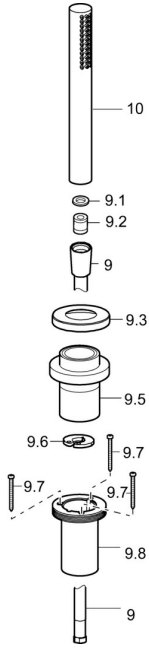

EAN: 4015474181533
static.hansa.com/53549170

Reserveonderdelen

SP53549170

	Naam	Code
9	Doucheslang, L=1750, G1/2-M12x1 Chrom	59912281
9.1	Afdichtring, d 21x12x2	59912304
9.2	Terugslagklep	59905714
9.3	Afdekplaat, M70x1, d 72 mm	59913287
9.3	Afdekplaat, 75x75 mm Chrom	59913879
9.5	Houder Chrom	59913289
9.6	[DU3238]	59912337
9.7	Schroef, M4x45	59912291
9.8	Doorvoernippel	59913288
10	Handdouche Chrom	54390100