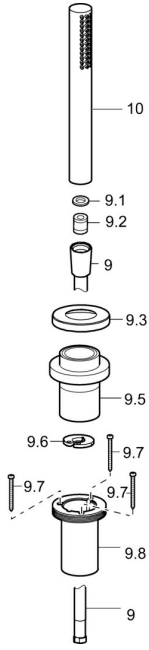

EAN: 4015474181533
static.hansa.com/53549170

Pièces de rechange

SP53549170

	Nom	Code
9	Flexible, L=1750, G1/2-M12x1 Chrome	59912281
9.1	L'anneau d'étanchéité, d 21x12x2	59912304
9.2	Clapet anti-retour	59905714
9.3	Rosaces, M70x1, d 72 mm	59913287
9.3	Rosaces, 75x75 mm Chrome	59913879
9.5	Titulaire Chrome	59913289
9.6	Disk	59912337
9.7	Vis, M4x45	59912291
9.8	Passage tablette	59913288
10	Douchette Chrome	54390100