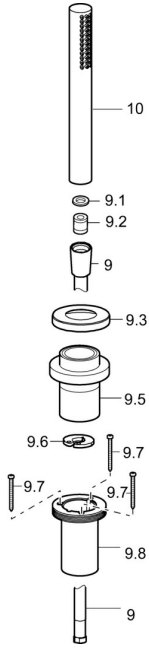

EAN: 4015474181533  
[static.hansa.com/53549170](http://static.hansa.com/53549170)

## Ersatzteile

### SP53549170

	Name	Art.-Nr.
9	Brauseschlauch, L=1750, G1/2-M12x1 Chrom	59912281
9.1	Dichtungsring, d 21x12x2	59912304
9.2	Rückschlagventil	59905714
9.3	Rosette, M70x1, d 72 mm	59913287
9.3	Rosette, 75x75 mm Chrom	59913879
9.5	Halter Chrom	59913289
9.6	Scheibe	59912337
9.7	Schraube, M4x45	59912291
9.8	Schlauchdurchführung	59913288
10	Handbrause Chrom	54390100