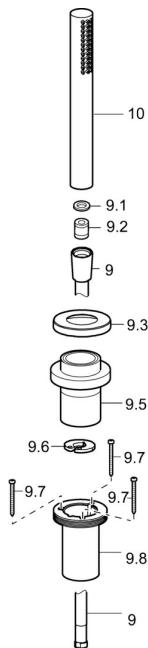

EAN: 4015474181533  
[static.hansa.com/53549170](http://static.hansa.com/53549170)

## Náhradní díly

### SP53549170

	Název	Kód
9	Sprchová hadice, L=1750, G1/2-M12x1 Chrom	59912281
9.1	Těsnicí kroužek, d 21x12x2	59912304
9.2	Zpětný ventil	59905714
9.3	Kryt příruby, M70x1, d 72 mm	59913287
9.3	Kryt příruby, 75x75 mm Chrom	59913879
9.5	Držák Chrom	59913289
9.6	[CZ3238]	59912337
9.7	Šroub, M4x45	59912291
9.8	Průchodka	59913288
10	Ruční sprcha Chrom	54390100