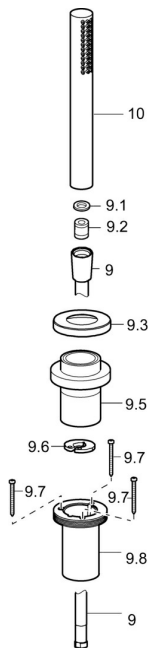

EAN: 4015474256941  
[static.hansa.com/53549120](http://static.hansa.com/53549120)

## Náhradné diely

### SP53549170

	Názov	Kód
9	Sprchová hadica, L=1750, G1/2-M12x1 Chróm	59912281
9.1	Tesniaci krúžok, d 21x12x2	59912304
9.2	Spätňý ventil	59905714
9.3	Kryt príruby, M70x1, d 72 mm	59913287
9.3	Kryt príruby, 75x75 mm Chróm	59913879
9.5	Držiak Chróm	59913289
9.6	[SK3238]	59912337
9.7	Skrutka, M4x45	59912291
9.8	Prechodka	59913288
10	Ručná sprcha Chróm	54390100