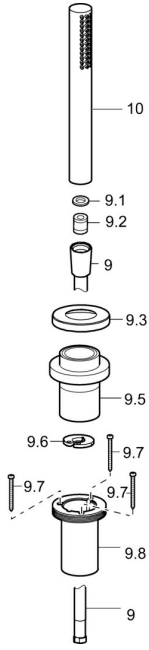

EAN: 4015474256941  
[static.hansa.com/53549120](https://static.hansa.com/53549120)

## Reserveonderdelen

### SP53549170

	Naam	Code
9	Doucheslang, L=1750, G1/2-M12x1 Chrom	59912281
9.1	Afdichtring, d 21x12x2	59912304
9.2	Terugslagklep	59905714
9.3	Afdekplaat, M70x1, d 72 mm	59913287
9.3	Afdekplaat, 75x75 mm Chrom	59913879
9.5	Houder Chrom	59913289
9.6	[DU3238]	59912337
9.7	Schroef, M4x45	59912291
9.8	Doorvoernippel	59913288
10	Handdouche Chrom	54390100