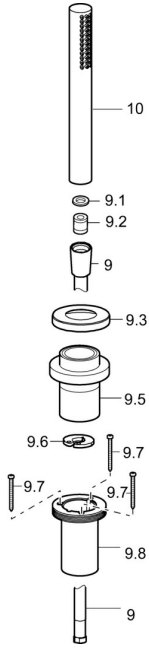

EAN: 4015474256941
static.hansa.com/53549120

Ersatzteile

SP53549170

	Name	Art.-Nr.
9	Brauseschlauch, L=1750, G1/2-M12x1 Chrom	59912281
9.1	Dichtungsring, d 21x12x2	59912304
9.2	Rückschlagventil	59905714
9.3	Rosette, M70x1, d 72 mm	59913287
9.3	Rosette, 75x75 mm Chrom	59913879
9.5	Halter Chrom	59913289
9.6	Scheibe	59912337
9.7	Schraube, M4x45	59912291
9.8	Schlauchdurchführung	59913288
10	Handbrause Chrom	54390100