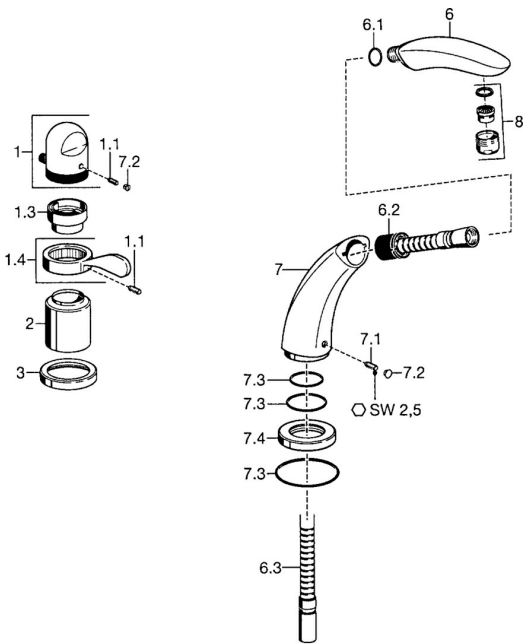

EAN: 4015474060609

static.hansa.com/53452035

Náhradné diely

SP53452035

	Názov	Kód
1	Rukoväť regulátora teploty Chróm Ukončené	59910152
1.1	Skrutka, M6x6	59912330
1.3	Temperature adjustment limiter Chróm	59906355
1.4	Ovládacia rukoväť Chróm	59905722
2	Krytka Chróm Ukončené	59912327
3	Kryt príruby Chróm	59912259
6	Ručná sprcha Chróm Ukončené	59912295
6	Tesniaci krúžok, d 21x12x2	59912304
6.2	Upevňovacia objímka Ukončené	59912294
6.3	Pripájacie hadičky, G1/2xG3/8 Chróm Ukončené	59912293
7.1	, M6x10, SW2.6 Ukončené	59912292
7.2	Vymedzovacia vložka Chróm	59911840
7.3	Tesnenie sada	59912276
7.4	Kryt príruby Chróm	59912278