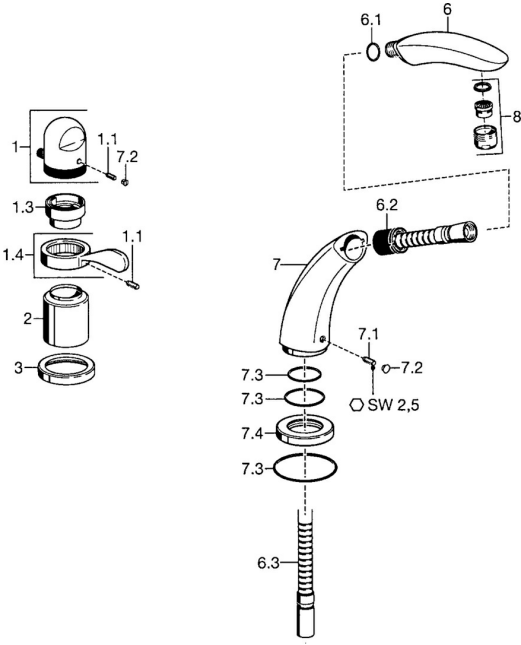

## Reserveonderdelen

### SP53452035

	Naam	Code
1	Temperatuur hendel Chroom <b>Stopgezet</b>	59910152
1.1	Schroef, M6x6	59912330
1.3	Temperature adjustment limiter Chroom	59906355
1.4	Hendel Chroom	59905722
2	Kap Chroom <b>Stopgezet</b>	59912327
3	Afdekplaat Chroom	59912259
6	Handdouche Chroom <b>Stopgezet</b>	59912295
6	Afdichtring, d 21x12x2	59912304
6.2	Vaststelling van de mouw <b>Stopgezet</b>	59912294
6.3	Slangen, G1/2xG3/8 Chroom <b>Stopgezet</b>	59912293
7.1	Pin, M6x10, SW2.6 <b>Stopgezet</b>	59912292
7.2	Binnendeel temperatuurhendel Chroom	59911840
7.3	Dichting	59912276
7.4	Afdekplaat Chroom	59912278