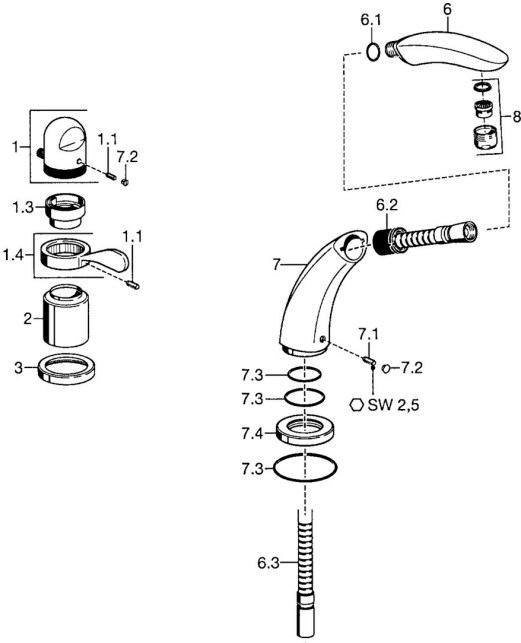

EAN: 4015474060609
static.hansa.com/53452035

Ersatzteile

SP53452035

| | Name | Art.-Nr. |
|-----|--|----------|
| 1 | Temperatur-Wählgriff Chrom Ausgelaufen | 59910152 |
| 1.1 | Schraube, M6x6 | 59912330 |
| 1.3 | Temperatur-Anschlagring Chrom | 59906355 |
| 1.4 | Hebel Chrom | 59905722 |
| 2 | Abdeckkappe Chrom Ausgelaufen | 59912327 |
| 3 | Rosette Chrom | 59912259 |
| 6 | Handbrause Chrom Ausgelaufen | 59912295 |
| 6 | Dichtungsring, d 21x12x2 | 59912304 |
| 6.2 | Befestigungshülse Ausgelaufen | 59912294 |
| 6.3 | Schlauch, G1/2xG3/8 Chrom Ausgelaufen | 59912293 |
| 7.1 | Stift, M6x10, SW2.6 Ausgelaufen | 59912292 |
| 7.2 | Abdeckstopfen Chrom | 59911840 |
| 7.3 | Dichtungskit | 59912276 |
| 7.4 | Rosette Chrom | 59912278 |