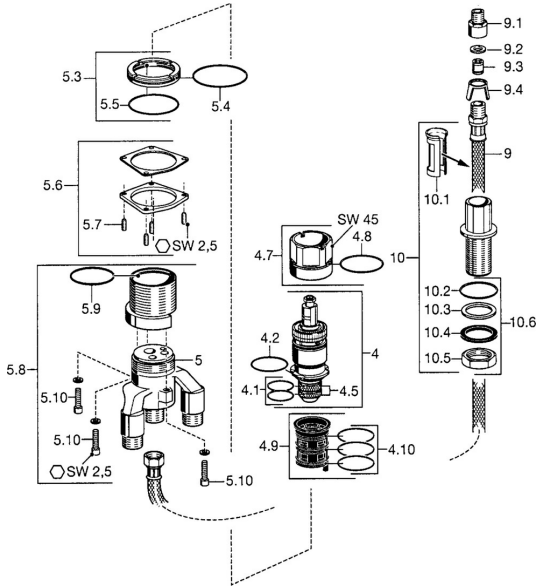

EAN: 4015474060579
static.hansa.com/53440100

Reserveonderdelen

SP53440100

	Naam	Code
4	Thermostaat/binnenwerk, G1/2	59904501
4.1	O-ring, d 27x2	59901532
4.2	O-ring, 35x2.5	59905020
4.5	Filter sproeier, 0.16 mm Stopgezet	59905036
4.7	Schroefoog, M52x1, SW 50	59911516
4.8	O-ring, 50.52x1.78	59906841
4.9	Adapter	59911514
4.10	O-ring, d 40x2	59911507
5.3	Flens Stopgezet	59912342
5.4	O-ring, 66x2 Stopgezet	59912341
5.6	Bevestigingsset Stopgezet	59912343
5.7	Pin, M6x12, SW6 Stopgezet	59912344
5.8	Vaststelling van de mouw Stopgezet	59912345
5.9	O-ring, d 55x1.5 Stopgezet	59912340
9	Slangen, G3/4xG3/8 Stopgezet	59912346
9.1	Nippel, G1/2xG3/8 Stopgezet	59912349
9.2	Dichting, 18.5x12.2x1.5	59902313
9.3	Terugslagklep	59905714
9.4	Fixing part Stopgezet	59912348
10	Uitloop Stopgezet	59912350
10.1	Slangen Stopgezet	59912338
10.2	O-ring, d 38x3.5	59910236
10.3	Dichting, 48x33.5x2	59902283
10.4	Glijring wit	59904893
10.6	Bevestigingsset Stopgezet	59912347