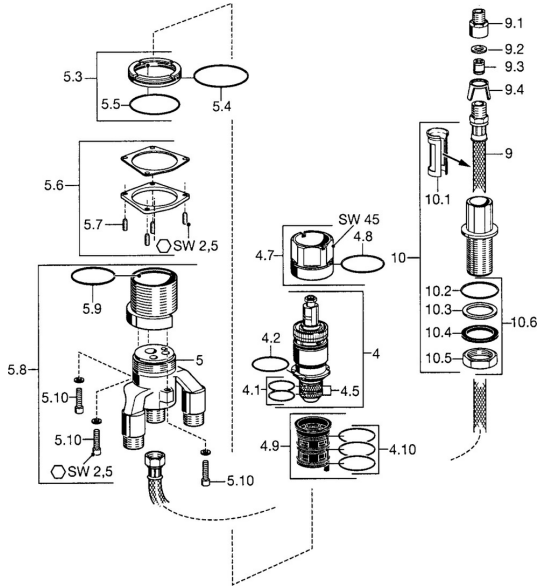

## Parti di ricambio

### SP53440100

	Nome	Codice
4	Cartuccia termostatica, G1/2	59904501
4.1	O-ring, d 27x2	59901532
4.2	O-ring, 35x2.5	59905020
4.5	Filtro, 0.16 mm <b>Fuori produzione</b>	59905036
4.7	Vite eye, M52x1, SW 50	59911516
4.8	O-ring, 50.52x1.78	59906841
4.9	Adapter	59911514
4.10	O-ring, d 40x2	59911507
5.3	Fflangia <b>Fuori produzione</b>	59912342
5.4	O-ring, 66x2 <b>Fuori produzione</b>	59912341
5.6	Set di fissaggio <b>Fuori produzione</b>	59912343
5.7	, M6x12, SW6 <b>Fuori produzione</b>	59912344
5.8	Manicotto di fissaggio <b>Fuori produzione</b>	59912345
5.9	O-ring, d 55x1.5 <b>Fuori produzione</b>	59912340
9	Tubo flessibile, G3/4xG3/8 <b>Fuori produzione</b>	59912346
9.1	Nipplo, G1/2xG3/8 <b>Fuori produzione</b>	59912349
9.2	Giunto, 18.5x12.2x1.5	59902313
9.3	Valvola antiriflusso	59905714
9.4	Fixing part <b>Fuori produzione</b>	59912348
10	Bocca <b>Fuori produzione</b>	59912350
10.1	Tubo flessibile <b>Fuori produzione</b>	59912338
10.2	O-ring, d 38x3.5	59910236
10.3	Giunto, 48x33.5x2	59902283
10.4	Anello glassato	59904893
10.6	Set di fissaggio <b>Fuori produzione</b>	59912347