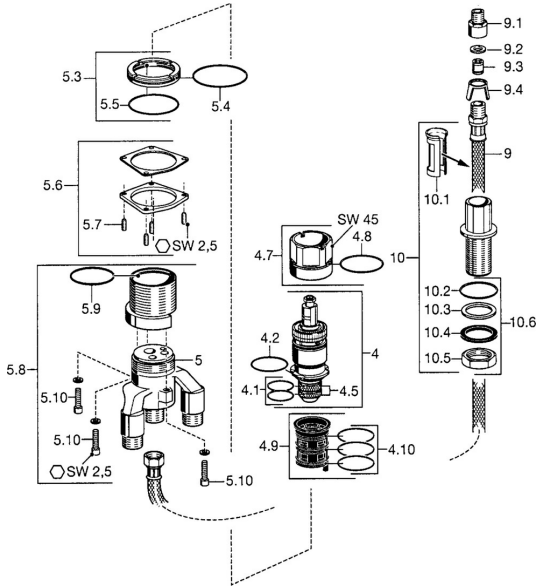

EAN: 4015474060579
static.hansa.com/53440100

Pièces de rechange

SP53440100

	Nom	Code
4	Cartouche thermostatique, G1/2	59904501
4.1	Joint, d 27x2	59901532
4.2	Joint, 35x2.5	59905020
4.5	Tête de douche, 0.16 mm Arrêté	59905036
4.7	Vis Loop, M5x1, SW 50	59911516
4.8	Joint, 50.52x1.78	59906841
4.9	Adaptateur	59911514
4.10	Joint, d 40x2	59911507
5.3	Bride Arrêté	59912342
5.4	Joint, 66x2 Arrêté	59912341
5.6	Ensemble de fixation Arrêté	59912343
5.7	Goupille, M6x12, SW6 Arrêté	59912344
5.8	Manchon de fixation Arrêté	59912345
5.9	Joint, d 55x1.5 Arrêté	59912340
9	Tuyau, G3/4xG3/8 Arrêté	59912346
9.1	Nipple, G1/2xG3/8 Arrêté	59912349
9.2	Joint, 18.5x12.2x1.5	59902313
9.3	Clapet anti-retour	59905714
9.4	Pièce de fixation Arrêté	59912348
10	Bec Arrêté	59912350
10.1	Tuyau Arrêté	59912338
10.2	Joint, d 38x3.5	59910236
10.3	Joint, 48x33.5x2	59902283
10.4	Bague glissante	59904893
10.6	Ensemble de fixation Arrêté	59912347