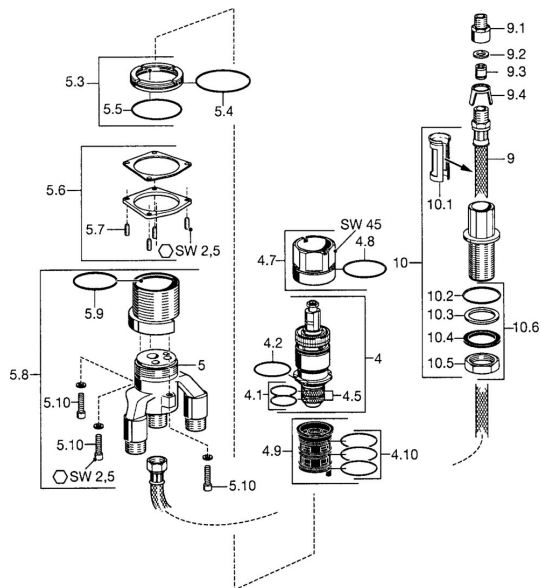

EAN: 4015474060579
static.hansa.com/53440100

Náhradní díly

SP53440100

	Název	Kód
4	Termoelement/Kartuše, G1/2	59904501
4.1	O-kroužek, d 27x2	59901532
4.2	O-kroužek, 35x2.5	59905020
4.5	Filtr, 0.16 mm Ukončeno	59905036
4.7	Oční šroub, M52x1, SW 50	59911516
4.8	O-kroužek, 50.52x1.78	59906841
4.9	Adaptér	59911514
4.10	O-kroužek, d 40x2	59911507
5.3	Příruba Ukončeno	59912342
5.4	O-kroužek, 66x2 Ukončeno	59912341
5.6	Upevňovací set Ukončeno	59912343
5.7	Kolík, M6x12, SW6 Ukončeno	59912344
5.8	Upevňovací objímka Ukončeno	59912345
5.9	O-kroužek, d 55x1.5 Ukončeno	59912340
9	Hadice, G3/4xG3/8 Ukončeno	59912346
9.1	Šroubení, G1/2xG3/8 Ukončeno	59912349
9.2	Těsnění, 18.5x12.2x1.5	59902313
9.3	Zpětný ventil	59905714
9.4	Upevňovací část Ukončeno	59912348
10	Výtokové rameno Ukončeno	59912350
10.1	Hadice Ukončeno	59912338
10.2	O-kroužek, d 38x3.5	59910236
10.3	Těsnění, 48x33.5x2	59902283
10.4	Kroužek	59904893
10.6	Upevňovací set Ukončeno	59912347