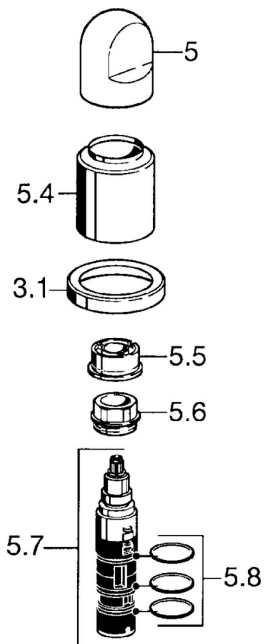

EAN: 4015474060470
static.hansa.com/53399105

Náhradné diely

SP53399105

	Názov	Kód
3.1	Kryt príruby Chróm	59912259
5	Rukoväť Chróm	59912262
5.4	Krytka Chróm	59912265
5.5	Regulátor prietoku	59911897
5.6	Očné skrutka, M3x1.5	59911898
5.7	Prepínač	59912269
5.8	O-kružok (komplet), d 24x2	59911835